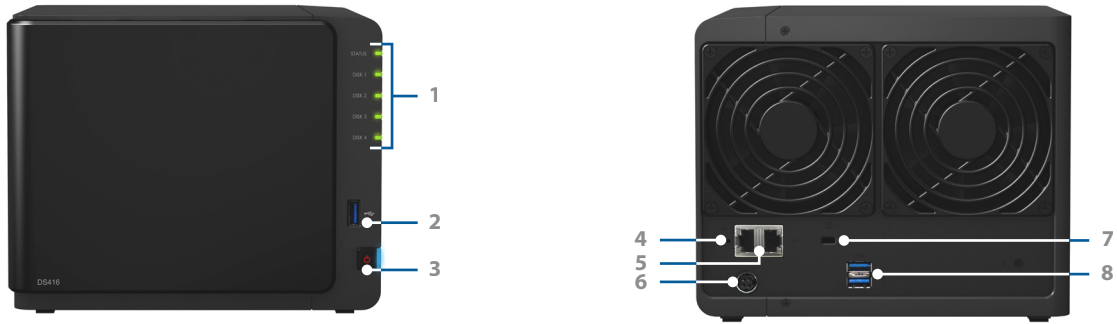

Aansluitingen en knoppen

1	LED-indicatielampje	2	USB 3.0-poort	3	Stroomtoets	4	Reset-knop
5	LAN-poort	6	Power-poort	7	Kensington veiligheidslot	8	USB 3.0-poort

Technische eigenschappen

Hardware

CPU	Annapurna Labs Alpine AL-212 dual-core 1.4GHz
Hardwarecoderingsengine	Ja
Drijvende kommaeenheid	Ja
RAM-grootte	DDR3 1GB
Compatibele schijftype	3.5"/2.5" SATA III/II x 2 (excl. harde schijven)
Maximum interne capaciteit	32 TB (8 TB HDD x 4) (de daadwerkelijke capaciteit verschilt per volumetype)
Uitneembare schijf	Ja
Externe poorten	USB 3.0-poorten x 3
Afmetingen (hxbxd)	165 mm x 203 mm x 233,2 mm
Gewicht	2,04 kg
LAN	Gigabit (RJ-45) x 2
Wake on LAN/WAN	Ja
Draadloze ondersteuning	Ja (excl. draadloze dongles)
AC-ingangsspanning	100 V tot 240 V
Voedingsfrequentie	50 Hz - 60 Hz, eenfasig
Bedrijfstemperatuur	5 °C tot 40 °C
Opslagtemperatuur	-20 °C tot 60 °C
Relatieve vochtigheid	5 % tot 95 % RV

Algemeen

Netwerkprotocollen	CIFS, AFP, NFS, FTP, WebDAV, CalDAV, iSCSI, Telnet, SSH, SNMP, VPN (PPTP, OpenVPN™, L2TP)
Bestandstelsysteem	Intern: ext4 Extern: ext4, ext3, FAT, NTFS, HFS+ (alleen-lezen)
Opslagbeheer	Maximum enkel volume-grootte: 16TB, maximum aantal interne volumes: 256, max. aantal iSCSI Targets: 10, maximum aantal iSCSI LUNs: 10
Ondersteund RAID-type	Synology Hybrid RAID, Basic, JBOD, RAID 0, RAID 1, RAID 5, RAID 6, RAID 10
Bestanden delen mogelijk	Maximum aantal gebruikersaccounts: 2048, maximum aantal groepen: 256, maximum aantal gedeelde mappen: 256, Max. aantal gelijktijdige CIFS/AFP/FTP/File Station-verbindingen: 256
Machtigingen	Toegangsbeheerlijst (ACL) voor Windows
Adreslijstservice	Windows AD-integratie: aanmelden voor domeingebruikers via Samba(CIFS)/AFP/FTP/File Station, LDAP-integratie
Beveiliging	FTP via SSL/TLS, automatisch IP blokkeren, firewall, gecodeerde netwerkback-up via Rsync, HTTPS-verbinding
Hulpprogramma's	Synology Web Assistant, Synology Assistant, Cloud Station, Photo Station Uploader, Evidence Integrity Authenticator
Ondersteunde clients	Windows XP of hoger, Mac OS X® 10.7 of hoger, Ubuntu 12 of hoger
Ondersteunde browsers	Chrome™, Firefox®, Internet Explorer®: 8 of hoger, Safari® 7 of hoger, Safari (iOS® 7 of hoger op iPad®), Chrome (Android 4.0 of hoger op tablets)
Taal	English, Deutsch, Français, Italiano, Español, Dansk, Norsk, Svensk, Nederlands, Русский, Polski, Magyar, Português do Brasil, Português Europeu, Türkçe, Český, 日本語, 한국어, 繁體中文, 简体中文